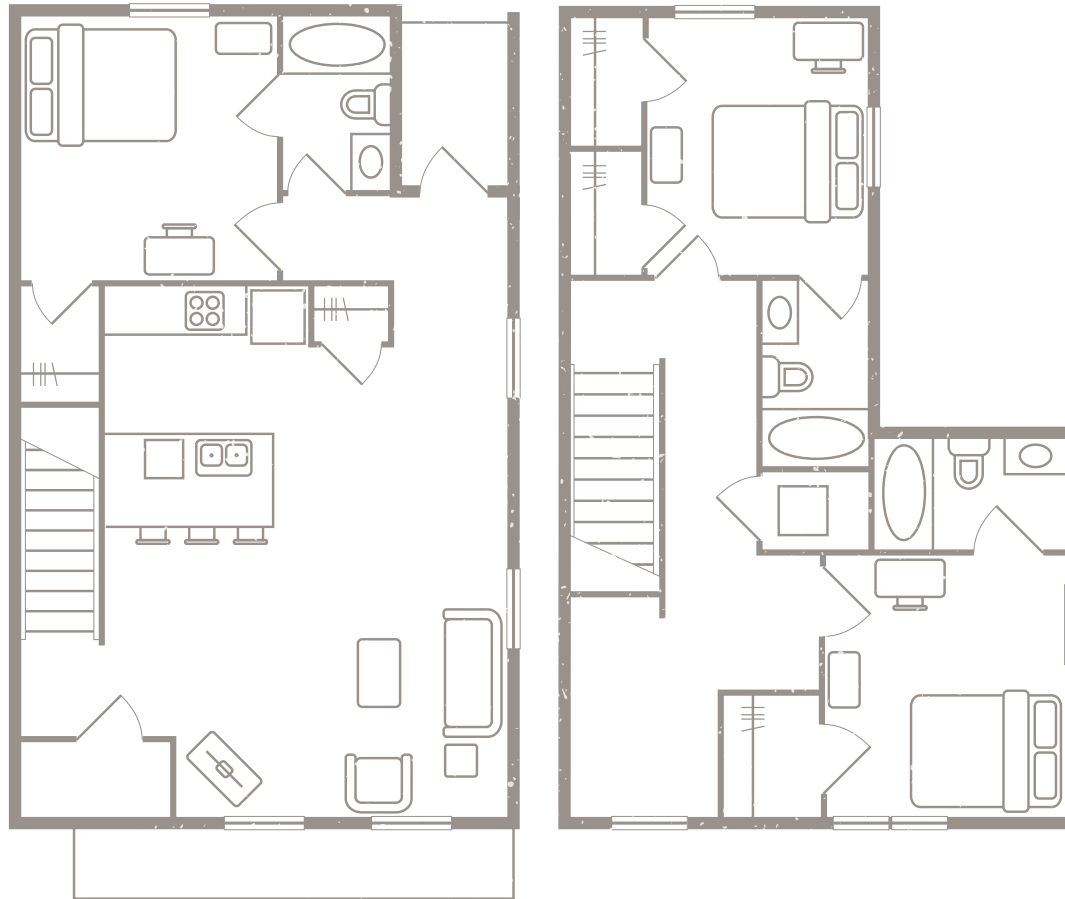

3 BEDROOM, 3 BATH

COTTAGE

p: 405-366-1900

 redpoint-norman.com

3 BEDROOM, 3 BATH

DUPLEX

p: 405-366-1900

 redpoint-norman.com